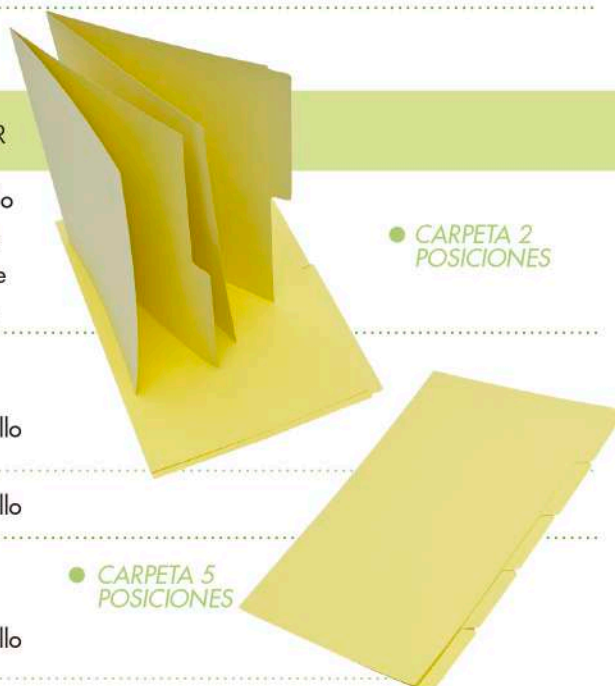

## CARPETAS DE CARTULINA CON MECANISMO

● CARPETA OFICIO  
CON MECANISMO

	CÓDIGO UO	CÓD. BARRAS	COLOR
<b>OFICIO F50 - VELOZ</b>	<b>C5546</b>	<b>7794765000599</b>	Amarillo
	<b>C5547</b>	<b>7794765000018</b>	Verde
	<b>C5548</b>	<b>7794765000605</b>	Celeste
	<b>C5549</b>	<b>7794765000629</b>	Rosa
	<b>C5544</b>	<b>7794765005648</b>	Naranja
<b>OFICIO F50 - ESPIRAL</b>	<b>C5646</b>	<b>7794765000636</b>	Amarillo
	<b>C5647</b>	<b>7794765001732</b>	Verde
	<b>C5648</b>	<b>7794765001749</b>	Celeste
	<b>C5649</b>	<b>7794765001756</b>	Rosa
	<b>C5651</b>	<b>7794765005655</b>	Naranja

## CARÁTULA

● CARPETA SIN MECANISMO

	CÓDIGO UO	CÓD. BARRAS	COLOR
A4 F50	<b>C4500</b>	<b>7794765001534</b>	Amarillo
	<b>C4501</b>	<b>7794765001541</b>	Verde
	<b>C4502</b>	<b>7794765001558</b>	Celeste
	<b>C4503</b>	<b>7794765055711</b>	Rosa
OFICIO F40	<b>C4604</b>	<b>7794765000483</b>	Amarillo
	<b>C4605</b>	<b>7794765001671</b>	Verde
	<b>C4606</b>	<b>7794765001688</b>	Celeste
	<b>C4607</b>	<b>7794765001695</b>	Rosa
OFICIO F50	<b>C4598</b>	<b>7794765000209</b>	Amarillo
	<b>C4599</b>	<b>7794765001565</b>	Verde
	<b>C4600</b>	<b>7794765001572</b>	Celeste
	<b>C4601</b>	<b>7794765001589</b>	Rosa
	<b>C4602</b>	<b>7794765005631</b>	Naranja

## PRESENTACIÓN DE 2 SOLAPAS

	CÓDIGO UO	CÓD. BARRAS	COLOR
A4 F50	<b>C4610</b>	<b>7794765000285</b>	Amarillo
	<b>C4611</b>	<b>7794765001596</b>	Verde
	<b>C4612</b>	<b>7794765001602</b>	Celeste
	<b>C4613</b>	<b>7794765001619</b>	Rosa

● CARPETA 2 POSICIONES